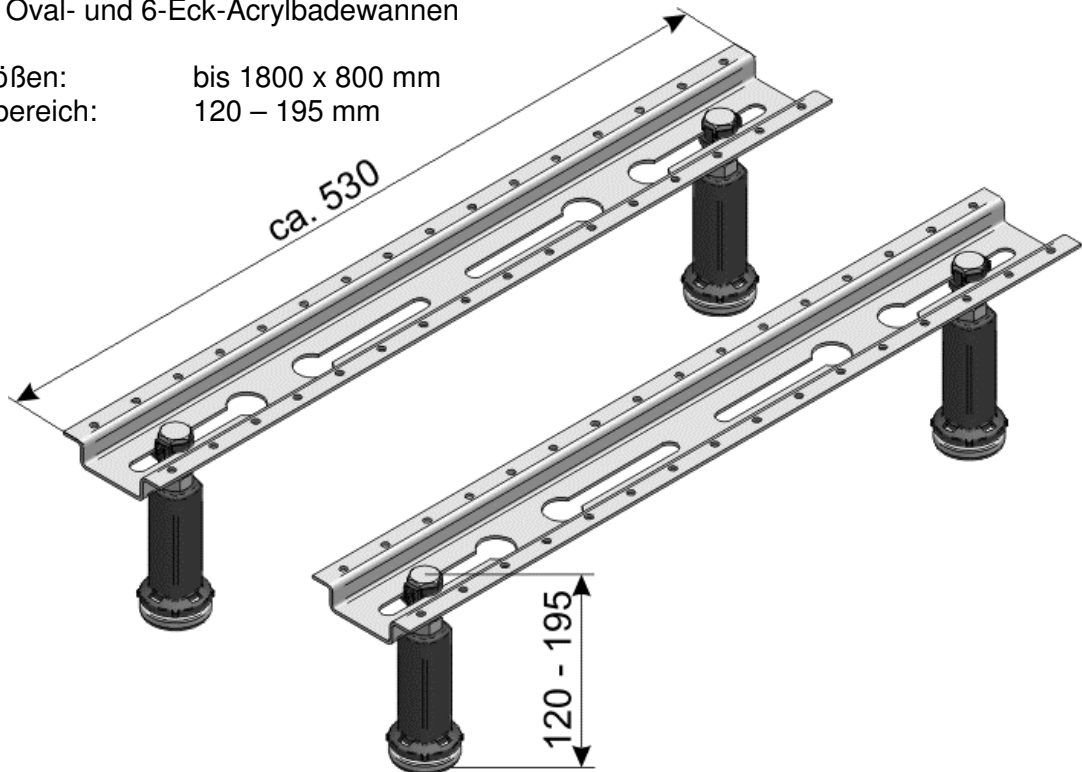

Produktdatenblatt

mabo – Badewannenfuß WF

für Rechteck-, Oval- und 6-Eck-Acrylbadewannen

für Wannengrößen: bis 1800 x 800 mm
 Höheneinstellbereich: 120 – 195 mm

Lieferumfang:

- 2 x verzinkte Stahlprofile L = 530 mm
- 4 x vormontierte Stellfüße mit Schnellspannbefestigung und Dreh- & Pendellager
- Befestigungsmaterial
- ausführliche Montageanweisung

Merkmale:

- Schallschutzgutachten, **erhöhter Schallschutz Stufe III**, nach DIN 4109, VDI 4100 und SIA 181 (Funktionsgeräusche), in Verbindung mit mabo-Montagezubehör.
- 2 verzinkte Stahlprofile zum Verschrauben unter dem Wannensboden
- 4 höhenverstell- u. verschiebbare Stellfüße, mit schallentkoppelter Schnellspannbefestigung und Dreh- & Pendellager, zur sofortigen Montage an die Stahlschiene vormontiert
- Dreh- & Pendellager garantieren eine vollflächige Auflage d. Stellfüße auch bei Bodenunebenheiten u. Ablaufgefälle der Wanne