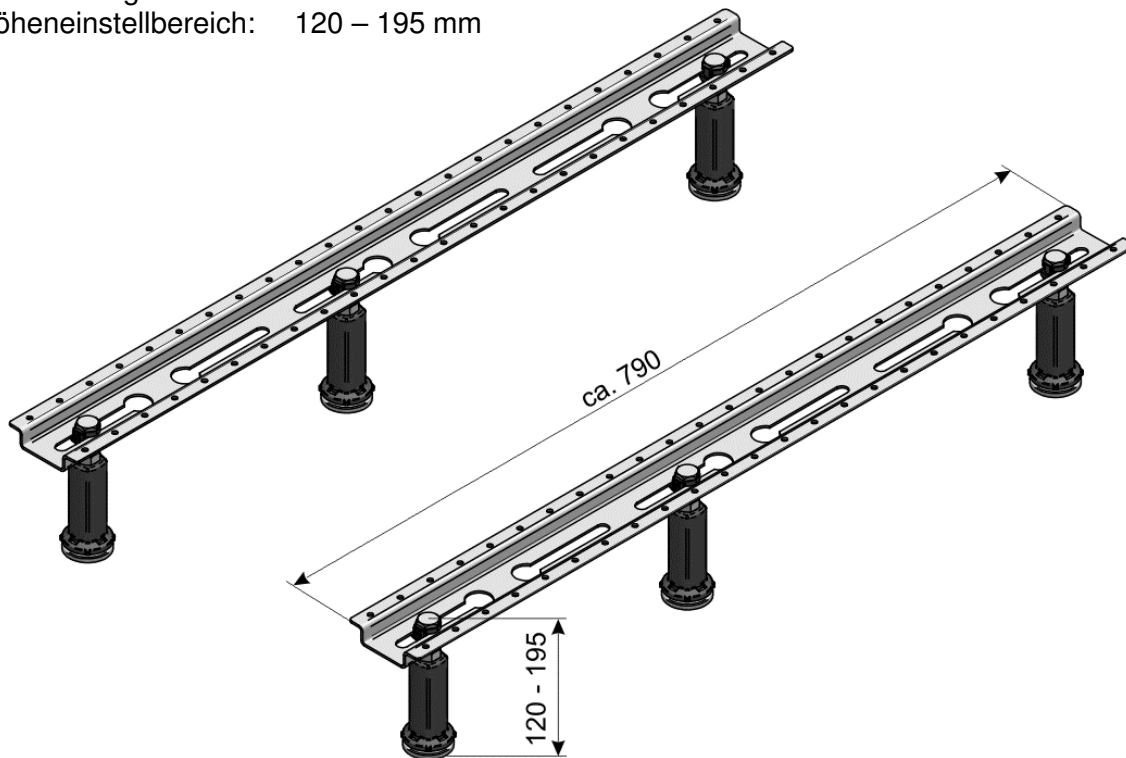

Produktdatenblatt

mabo – Badewannenfuß WF GIGA

für Acryl - Eckbadewannen

für Wannengrößen: bis 1600 x 1600 mm

Höheneinstellbereich: 120 – 195 mm

Lieferumfang:

- 2 x verzinkte Stahlprofile L = 790 mm
- 6 x Stellfüße mit Schnellspannbefestigung und Dreh- & Pendellager
- Befestigungsmaterial
- ausführliche Montageanweisung

Merkmale:

- 2 verzinkte Stahlprofile zum Verschrauben unter dem Wannensboden
- 6 höhenverstell- u. verschiebbare Stellfüße, mit schallentkoppelter Schnellspannbefestigung und Dreh- & Pendellager, zur sofortigen Montage an die Stahlschiene vormontiert
- Dreh- & Pendellager garantieren eine vollflächige Auflage d. Stellfüße auch bei Bodenunebenheiten u. Ablaufgefälle der Wanne