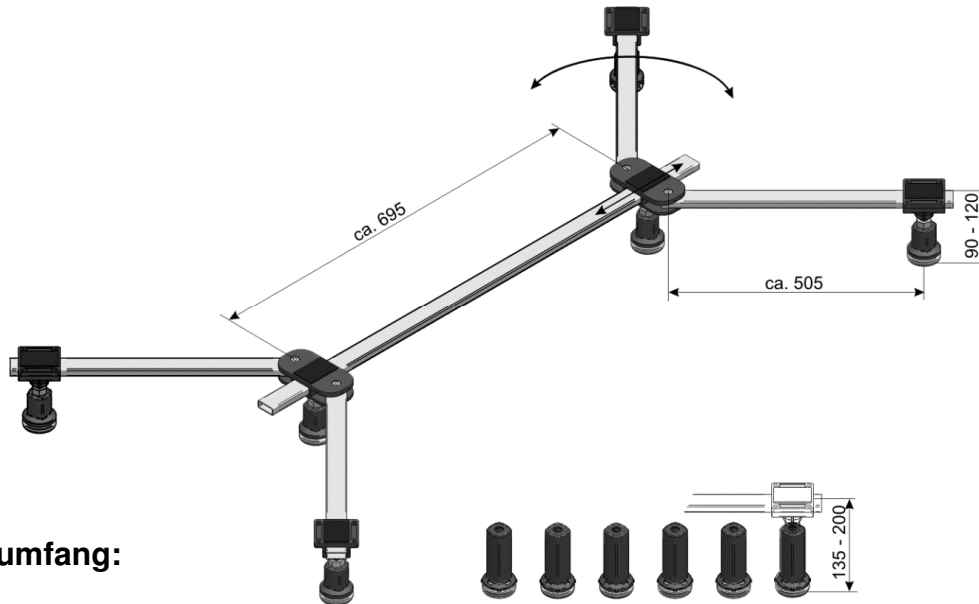

Produktdatenblatt

mabo - Duschwannenfuß DWF-6 GIGA flat +

für 1/4-Kreis, 5-Eck u. Rechteck
Acryl- / Stahl- Duschwannen mit Seitenablauf

für Wannengröße: 900 x 900 bis 1200 x 1500 mm (oder 1000 x 1800)
Höheneinstellbereich: 90 – 120 mm und 135 – 155 mm

Lieferumfang:

- 1 x Duschwannenfuß mit 6 vormontierten Wannenfüßen – flach
- 6 x Wannenfuß – hoch zum wechseln
- Befestigungsmaterial
- ausführliche Montageanweisung

Merkmale:

- Schallschutzgutachten für Acryl- Duschwannen nach DIN 4109, VDI 4100 und SIA 181 (Funktionsgeräusche), in Verbindung mit mabo-Montagezubehör.
- 6 verschiebbare Stellfüße, mit schalldämmenden Dreh- & Pendellagern, vormontiert.
- 6 Wechselfüße – hoch, mit schalldämmenden Dreh- & Pendellagern, zum Erreichen einer höheren Einbauhöhe.
- Dreh- & Pendellager garantieren eine vollflächige Auflage der Stellfüße, auch bei Bodenunebenheiten und Ablaufgefälle der Wanne.
- Befestigung an Stahlwannen durch selbstklebende Auflageflächen.
- an Acrylwannen durch Verschrauben.
- komplett vormontiert

Fabrikat: mabo
Art-Nr. 101340

Rev.0318