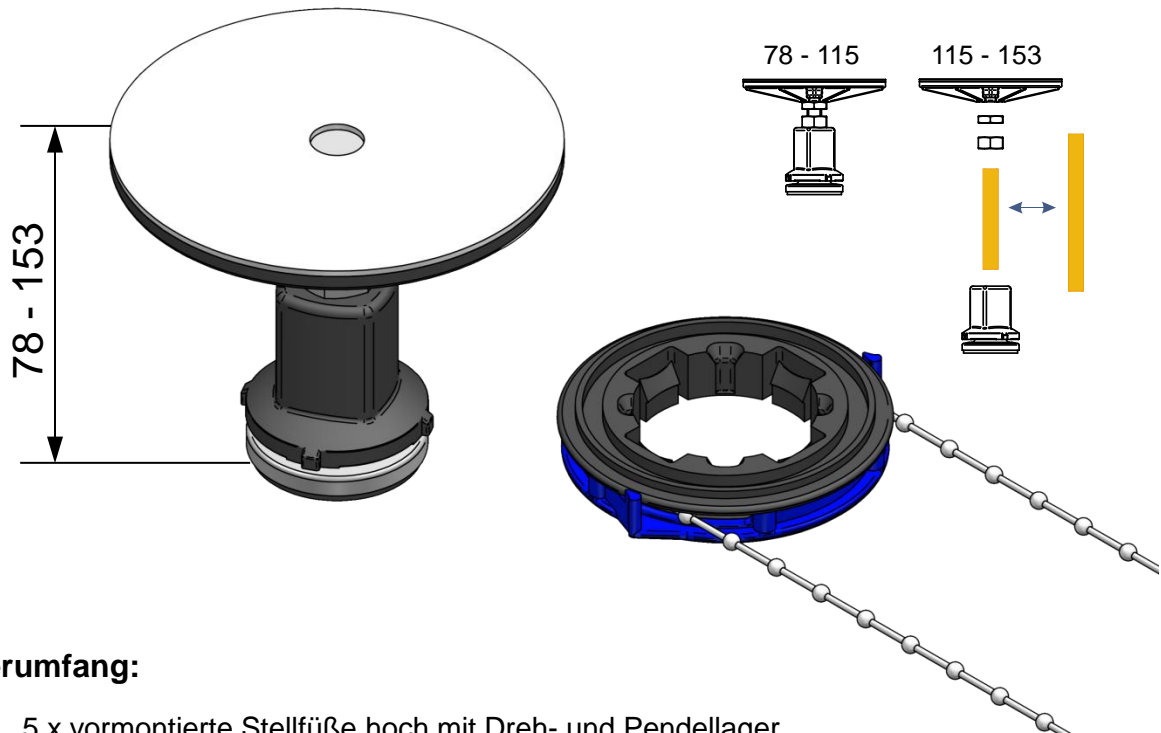

## mabo – UniFlex Duschwannenfuß 5er Set

für Duschwannen aus Mineralguss, Stahl und Acryl bis maximal 1000 x 1000 mm

Höheneinstellbereich: 78 – 115 und 115 – 153 mm (Unterkante/ Oberkante Wannenuß)  
 (2. Einstellbereich durch Tauschen der mitgelieferten Gewindestange)

### Lieferumfang:

- 5 x vormontierte Stellfüße hoch mit Dreh- und Pendellager
- 5 x Nivellino Montagehilfe
- 5 x Gewindestange M 10 x 110 (für Einstellbereich 115 – 153 mm)

### Merkmale:

- 5 vormontierte Stellfüße hoch mit Dreh- und Pendellager zum Verkleben bei Mineralguss und Stahl, zum Verschrauben bei Acryl.
- Dreh- und Pendellager garantieren eine vollflächige Auflage der Stellfüße auch bei Bodenunebenheiten
- Die Dreh- und Pendellager besitzen eine Schallabsorbierende Auflage
- Nivellino zur einfachen Höheneinstellung

Fabrikat: mabo  
 Art.-Nr.: 101343

Rev.0520