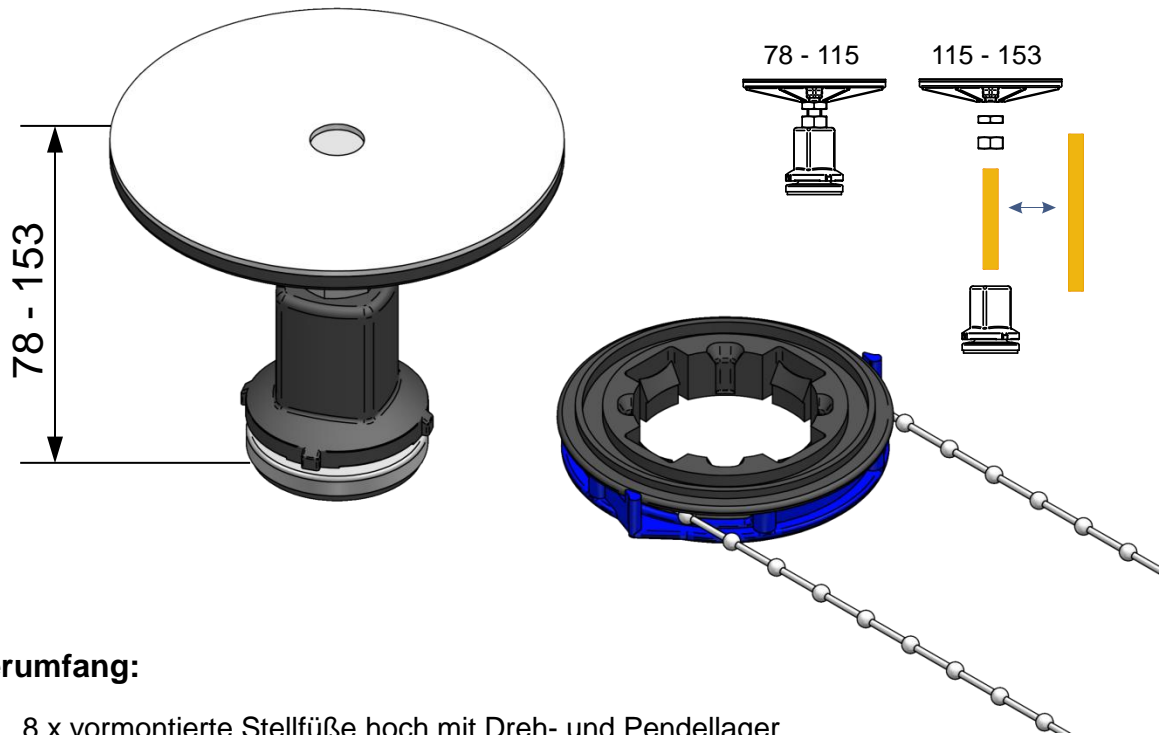

## mabo – UniFlex Duschwannenfuß 8er Set

für Duschwannen aus Mineralguss, Stahl und Acryl bis maximal 1000 x 1800 mm

Höheneinstellbereich: 78 – 115 und 115 – 153 mm (Unterkante/ Oberkante Wannenuß)  
 (2. Einstellbereich durch Tauschen der mitgelieferten Gewindestange)

### Lieferumfang:

- 8 x vormontierte Stellfüße hoch mit Dreh- und Pendellager
- 8 x Nivellino Montagehilfe
- 8 x Gewindestange M 10 x 110 (für Einstellbereich 115 – 153 mm)

### Merkmale:

- 8 vormontierte Stellfüße hoch mit Dreh- und Pendellager zum Verkleben bei Mineralguss und Stahl, zum Verschrauben bei Acryl.
- Dreh- und Pendellager garantieren eine vollflächige Auflage der Stellfüße auch bei Bodenunebenheiten
- Die Dreh- und Pendellager besitzen eine Schallabsorbierende Auflage
- Nivellino zur einfachen Höheneinstellung

Fabrikat: mabo  
 Art.-Nr.: 101344

Rev.0520