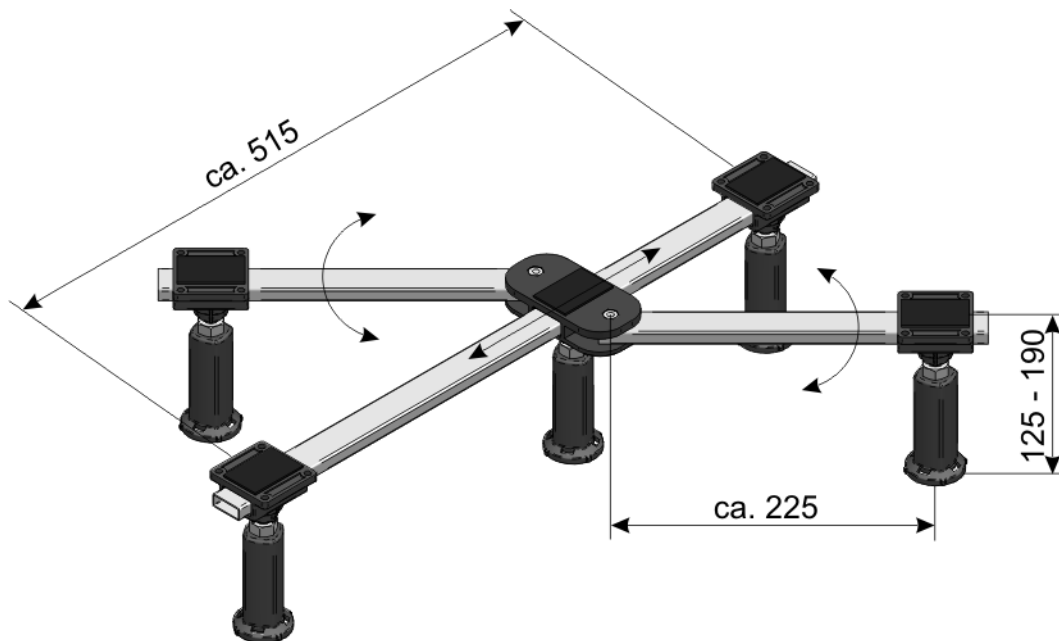

Produktdatenblatt

mabo - Duschwannenfuß DWF BASIC*

für 1/4-Kreis, 5-Eck u. Rechteck, Acryl- und Stahl- Duschwannen

für Wannengröße: 700 x 700 bis 900 x 900 mm
Höheneinstellbereich: 125 – 190 mm

Lieferumfang:

- 1 x Duschwannenfuß
- Befestigungsmaterial
- ausführliche Montageanweisung

Merkmale:

- 5 verschiebbare Stellfüße, ohne Dreh- und Pendellager
- Befestigung an Stahlwannen durch selbstklebende Auflageflächen, an Acrylwannen durch Verschrauben
- komplett vormontiert

* Der mabo - Duschwannenfuß DWF BASIC hat keine Dreh- und Pendellager!

Fabrikat: mabo
Art-Nr. 101305

Rev. 0318