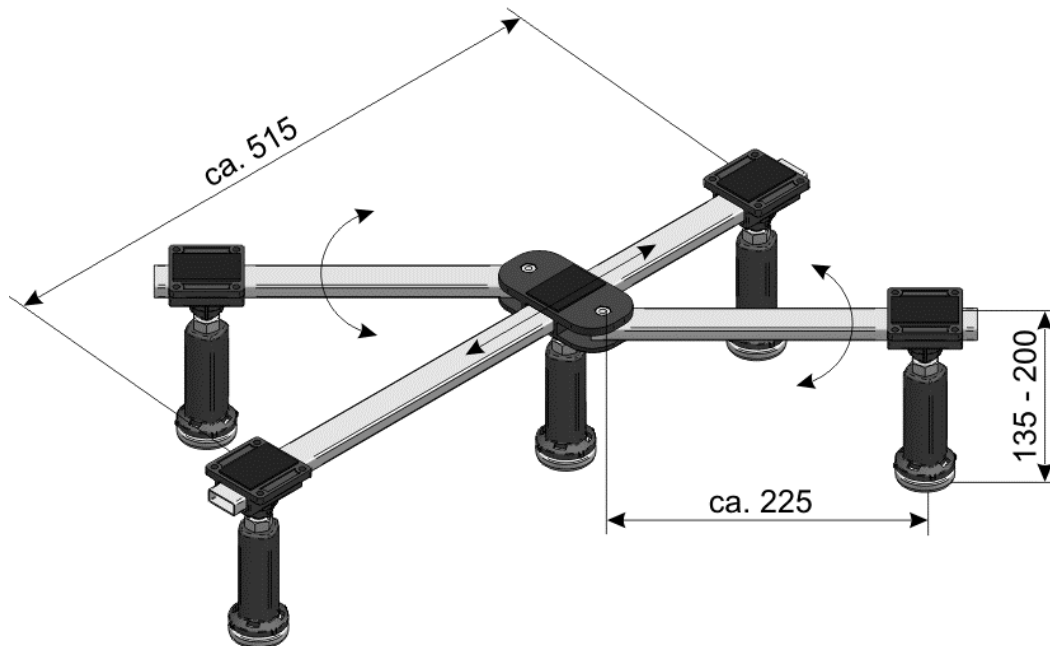

## mabo - Duschwannenfuß DWF

für 1/4-Kreis, 5-Eck u. Rechteck  
Acryl- / Stahlduschwannen mit Seitenablauf

für Wannengröße: 700 x 700 bis 900 x 900 mm  
Höheneinstellbereich: 135 – 200 mm

### Lieferumfang:

- 1 x Duschwannenfuß
- Befestigungsmaterial
- ausführliche Montageanweisung

### Merkmale:

- Schallschutznachweis für Acryl- und Stahl- Duschwannen, **erhöhter Schallschutz Stufe III für Acrylduschwannen**, nach DIN 4109, VDI 4100 und SIA 181 (Funktionsgeräusche), in Verbindung mit mabo-Montagezubehör.
- 5 verschiebbare Stellfüße, mit schalldämmenden Drehlagern
- Befestigung an Stahlwannen durch selbstklebende Auflageflächen, an Acrylwannen durch Verschrauben
- komplett vormontiert