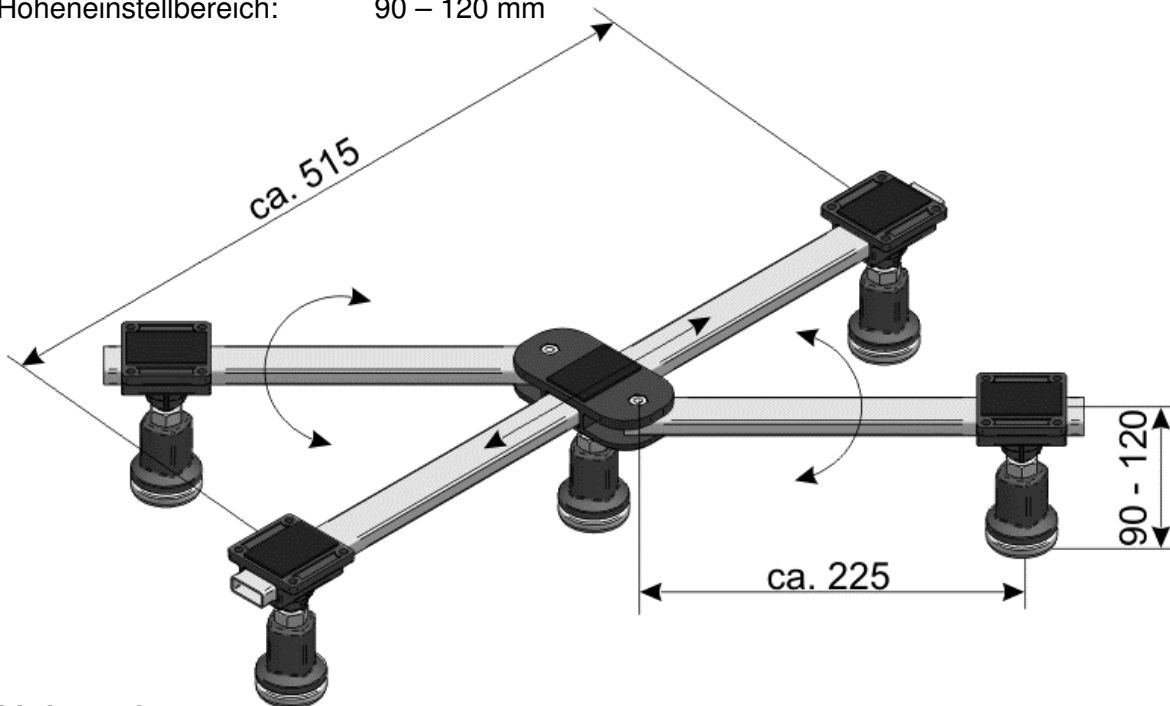

Produktdatenblatt

mabo - Duschwannenfuß DWF flat

für 1/4-Kreis, 5-Eck u. Rechteck
Acryl- / Stahlduschwannen mit Seitenablauf

für Wannengröße: 700 x 700 bis 900 x 900 mm
Höheneinstellbereich: 90 – 120 mm

Lieferumfang:

- 1 x Duschwannenfuß
- Befestigungsmaterial
- ausführliche Montageanweisung

Merkmale:

- Schallschutznachweis für Acryl- und Stahl- Duschwannen, **erhöhter Schallschutz Stufe III für Acrylduschwannen**, nach DIN 4109, VDI 4100 und SIA 181 (Funktionsgeräusche), in Verbindung mit mabo-Montagezubehör.
- 5 verschiebbare Stellfüße, mit schalldämmenden Drehlagern
- Befestigung an Stahlwannen durch selbstklebende Auflageflächen, an Acrylwannen durch Verschrauben
- komplett vormontiert