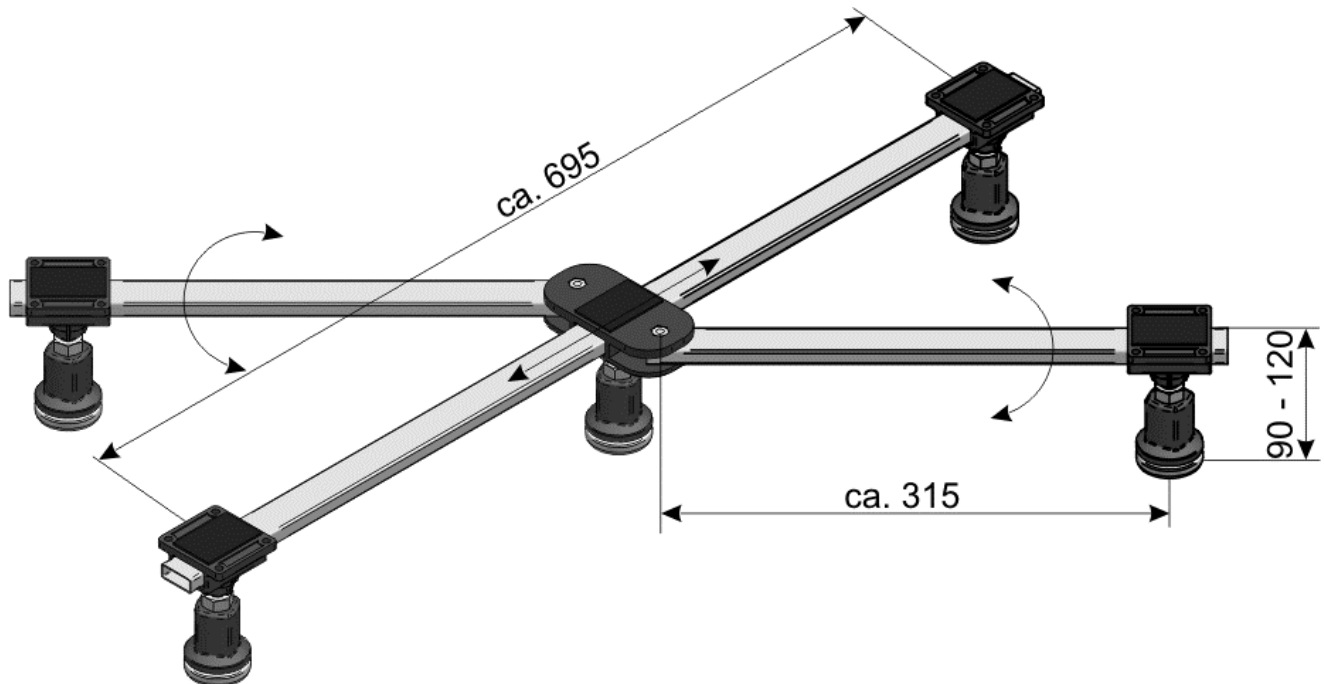

Produktdatenblatt

mabo - Duschwannenfuß DWF GIGA flat

für 1/4-Kreis, 5-Eck u. Rechteck
Acryl- und Stahl- Duschwannen mit Seitenablauf

für Wannengröße: 800 x 750 bis 1000 x 1000 mm
Höheneinstellbereich: 90 - 120 mm

Lieferumfang:

- 1 x Duschwannenfuß
- Befestigungsmaterial
- ausführliche Montageanweisung

Merkmale:

- Schallschutznachweis für Acryl- und Stahl- Duschwannen, **erhöhter Schallschutz Stufe III für Acrylduschwannen**, nach DIN 4109, VDI 4100 und SIA 181 (Funktionsgeräusche), in Verbindung mit mabo-Montagezubehör.
- 5 verschiebbare Stellfüße, mit schalldämmenden Drehlagern
- Befestigung an Stahlwannen durch selbstklebende Auflageflächen, an Acrylwannen durch Verschrauben
- komplett vormontiert