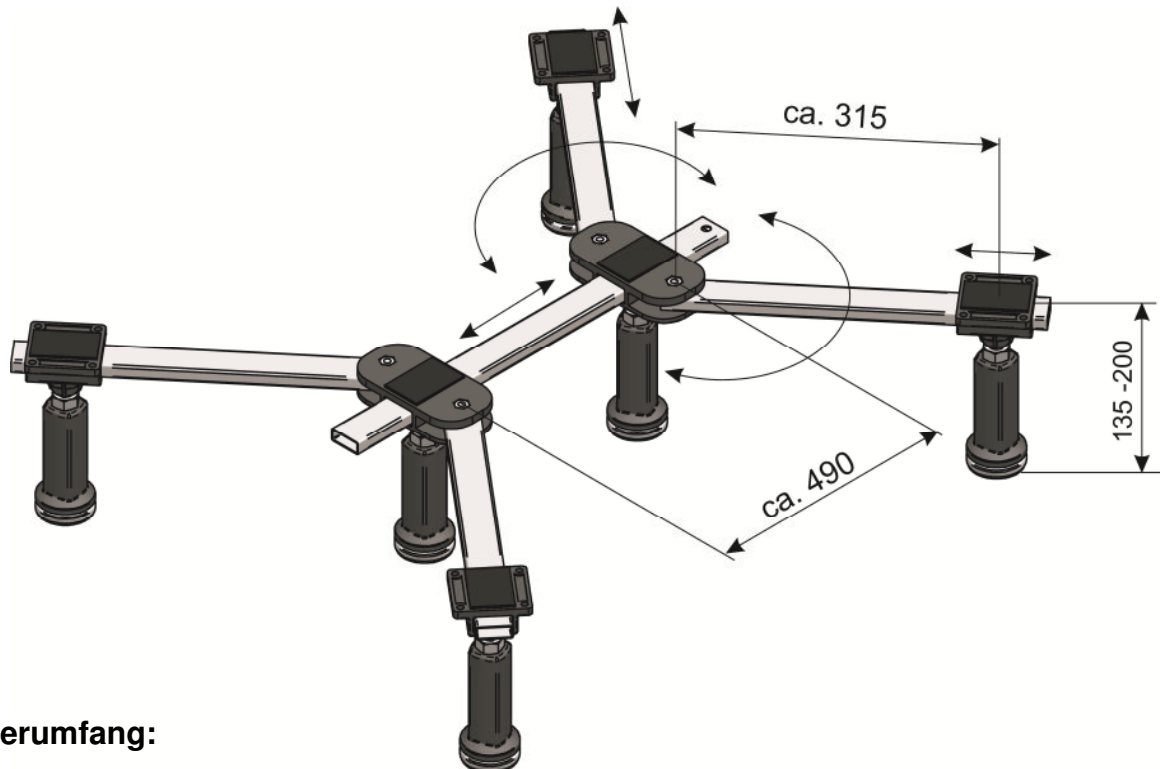

Produktdatenblatt

mabo - Duschwannenfuß DWF-6

für 1/4-Kreis, 5-Eck u. Rechteck
Acryl- und Stahl- Duschwannen mit Seitenablauf

für Wannengröße: 800 x 800 bis 1200 x 1200 mm (oder 1000 x 1400)
Höheneinstellbereich: 135 - 200 mm

Lieferumfang:

- 1 x Duschwannenfuß
- Befestigungsmaterial
- ausführliche Montageanweisung

Merkmale:

- Schallschutznachweis für Acryl- Duschwannen nach DIN 4109, VDI 4100 und SIA 181 (Funktionsgeräusche), in Verbindung mit mabo-Montagezubehör.
- 6 verschiebbare Stellfüße, mit schalldämmenden Dreh- & Pendellagern.
- Dreh- & Pendellager garantieren eine vollflächige Auflage der Stellfüße, auch bei Bodenunebenheiten und Ablaufgefälle der Wanne.
- Befestigung an Stahlwannen durch selbstklebende Auflageflächen, an Acrylwannen durch Verschrauben.
- komplett vormontiert

Fabrikat: mabo
Art-Nr. 101330

Rev.0318