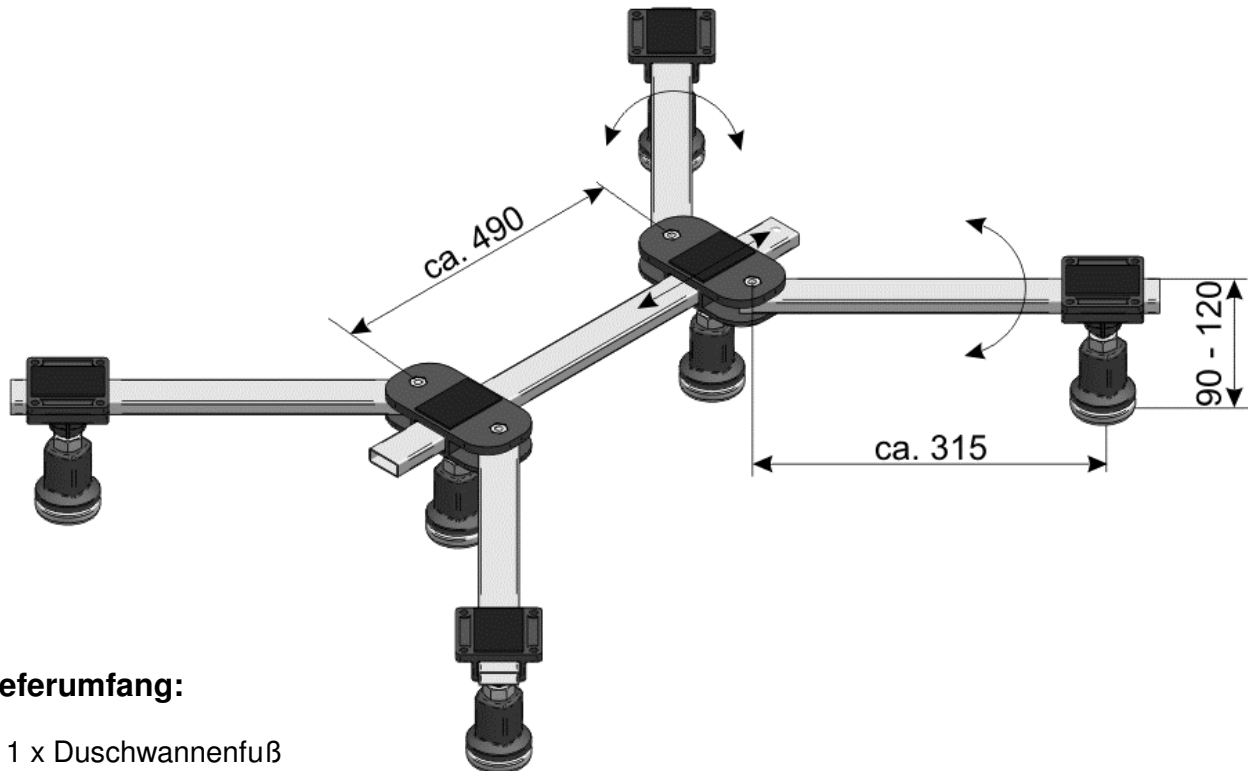

## mabo - Duschwannenfuß DWF-6 flat

für 1/4-Kreis, 5-Eck u. Rechteck  
Acryl- / Stahl- Duschwannen mit Seitenablauf

für Wannengröße: 800 x 800 bis 1200 x 1200 mm (oder 1000 x 1400)  
Höheneinstellbereich: 90 – 120 mm

### Lieferumfang:

- 1 x Duschwannenfuß
- Befestigungsmaterial
- ausführliche Montageanweisung

### Merkmale:

- Schallschutznachweis für Acryl- Duschwannen nach DIN 4109, VDI 4100 und SIA 181 (Funktionsgeräusche), in Verbindung mit mabo-Montagezubehör.
- 6 verschiebbare Stellfüße, mit schalldämmenden Dreh- & Pendellagern.
- Dreh- & Pendellager garantieren eine vollflächige Auflage der Stellfüße, auch bei Bodenunebenheiten und Ablaufgefälle der Wanne.
- Befestigung an Stahlwannen durch selbstklebende Auflageflächen, an Acrylwannen durch Verschrauben
- komplett vormontiert