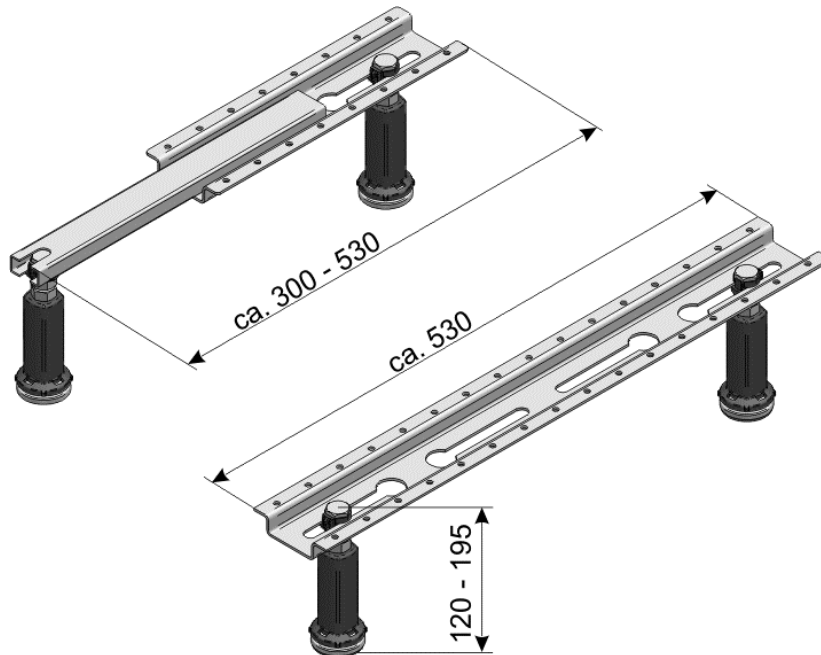

Produktdatenblatt

mabo – Badewannenfuß WF PICO

für Raumspar-Acrylbadewannen

für Wannengrößen: bis 1800 x 800 mm
Höheneinstellbereich: 120 – 195 mm

Lieferumfang:

- 1 x verzinktes Stahlprofil L = 530 mm
- 1 x verzinktes Stahlprofil L = 300 – 530 mm teleskopartig ausziehbar
- 4 x Stellfüße mit Schnellspannbefestigung und Dreh- & Pendellager
- Befestigungsmaterial
- ausführliche Montageanweisung

Merkmale:

- durch die teleskopartig ausziehbare Stahlstrebe lässt sich die Strebe optimal auf die richtige Breite der schmalen Wanneseite anpassen, ohne das ein Einkürzen notwendig ist.
- höhenverstell- u. verschiebbare Stellfüße, mit schallentkoppelter Schnellspannbefestigung und Dreh- & Pendellager, zur sofortigen Montage an die Stahlschiene vormontiert.
Die Dreh- & Pendellager garantieren eine vollflächige Auflage d. Stellfüße, auch bei Bodenunebenheiten u. Ablaufgefälle der Wanne