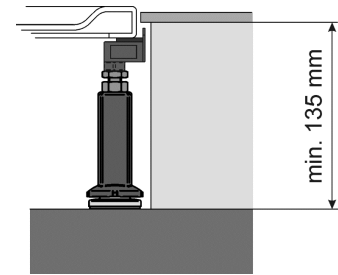

Höheneinstellbereich: 125 - 180 mm (+ Wannenrandhöhe)

Lieferumfang:

- 1 x Montagerahmen
- 2 x Mittelabstützung
- 1 x Wannenrandauflageleiste
- 2 x Nivellino
- Befestigungsmaterial
- Montagehilfen
- ausführliche Montageanweisung

Merkmale:

- vormontierter und stufenlos verstellbarer Montagerahmen
- Schallschutznachweis für Acryl- und Stahl- Duschwannen nach DIN 4109, VDI 4100 und SIA 181 (Funktionsgeräusche), in Verbindung mit mabo-Montagezubehör.
- Stellfüße, mit schalldämmenden Dreh- & Pendellagern, die eine vollflächige Auflage der Stellfüße garantieren
- Wannenrandauflageleiste zur wandseitigen Abstützung
- Schallgedämmte Auflage des Wannenrandes
- Zentrierung / Fixierung der Wanne auf dem Montagerahmen durch Zentrierhilfen
- Montagehilfen zur Vereinfachung der Montage
- Mittelabstützung einfach höheneinstellbar mittels Nivellino

Fabrikat: mabo

Art-Nr. 101394

Rev.0318

* die statische Tragkraft der Mineralgusswanne ist zu klären, siehe Anhang (Seite 2)

Der Montagerahmen ist ausschließlich für den bodenebenen Einbau, eine Untermauerung ist **nicht** möglich!

Der Wannенrand liegt auf dem Montagerahmen auf, wobei der Rahmen wenige Millimeter über das Wannенabmaß hinaussteht. Beim Einbau ist darauf zu achten, dass der Rahmen mindestens 7mm unterhalb des Estrichs steht.