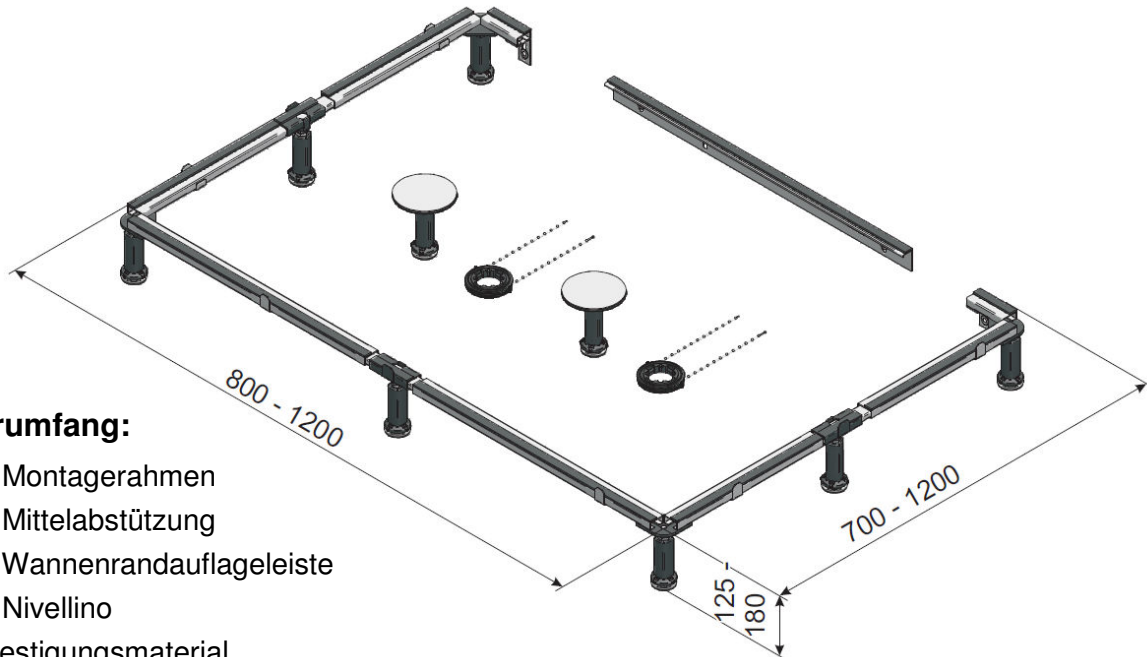

mabo - Montagerahmen 1200-H

für Rechteck Acryl-, Stahl- und *Mineralguß-Duschwannen, zum bodenebenen Einbau

Achtung: Der Montagerahmen ist nicht zu untermauern!

für Wannengröße: 700 x 800 (wandseitig) bis 1200 x 1200 mm

Höheneinstellbereich: 125 - 180 mm (+ Wannenrandhöhe)

Lieferumfang:

- 1 x Montagerahmen
- 2 x Mittelabstützung
- 1 x Wannenrandauflageleiste
- 2 x Nivellino
- Befestigungsmaterial
- Montagehilfen
- ausführliche Montageanweisung

Merkmale:

- vormontierter und stufenlos verstellbarer Montagerahmen
- Schallschutznachweis für Acryl- und Stahl- Duschwannen nach DIN 4109, VDI 4100 und SIA 181 (Funktionsgeräusche), in Verbindung mit mabo-Montagezubehör.
- Stellfüße, mit schalldämmenden Dreh- & Pendellagern, die eine vollflächige Auflage der Stellfüße garantieren
- Wannenrandauflageleiste zur wandseitigen Abstützung
- Schallgedämmte Auflage des Wannenrandes
- Zentrierung / Fixierung der Wanne auf dem Montagerahmen durch Zentrierhilfen
- Montagehilfen zur Vereinfachung der Montage
- Mittelabstützung einfach höheneinstellbar mittels Nivellino

Der Wannенrand liegt auf dem Montagerahmen auf, wobei der Rahmen wenige Millimeter über das Wannенabmaß hinaussteht. Beim Einbau ist darauf zu achten, dass der Rahmen mindestens 7mm unterhalb des Estrichs steht.