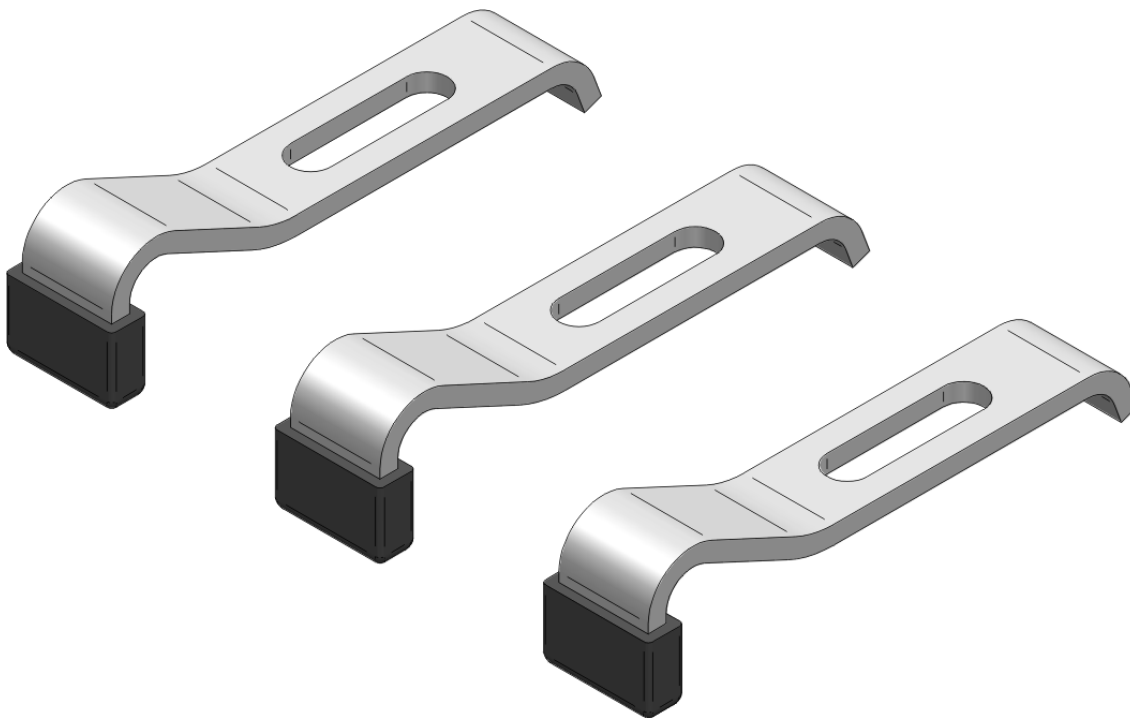

Produktdatenblatt

mabo – Wandanker

zum Abstützen oder Klemmen des Wannenrandes an die Wand, für Acryl-, Stahl- und Mineralgusswannen

Lieferumfang:

- 3 x Wandanker, schallentkoppelt, zur Auflage oder Klemmung des Wannenrandes
- Befestigungsmaterial
- ausführliche Montageanweisung

Merkmale:

- schallgedämmte Auflage und Klemmung
- der montierte Wandanker ist +/- 10mm in der Höhe verstellbar

Fabrikat: mabo
Art-Nr. 101400

Rev.0318