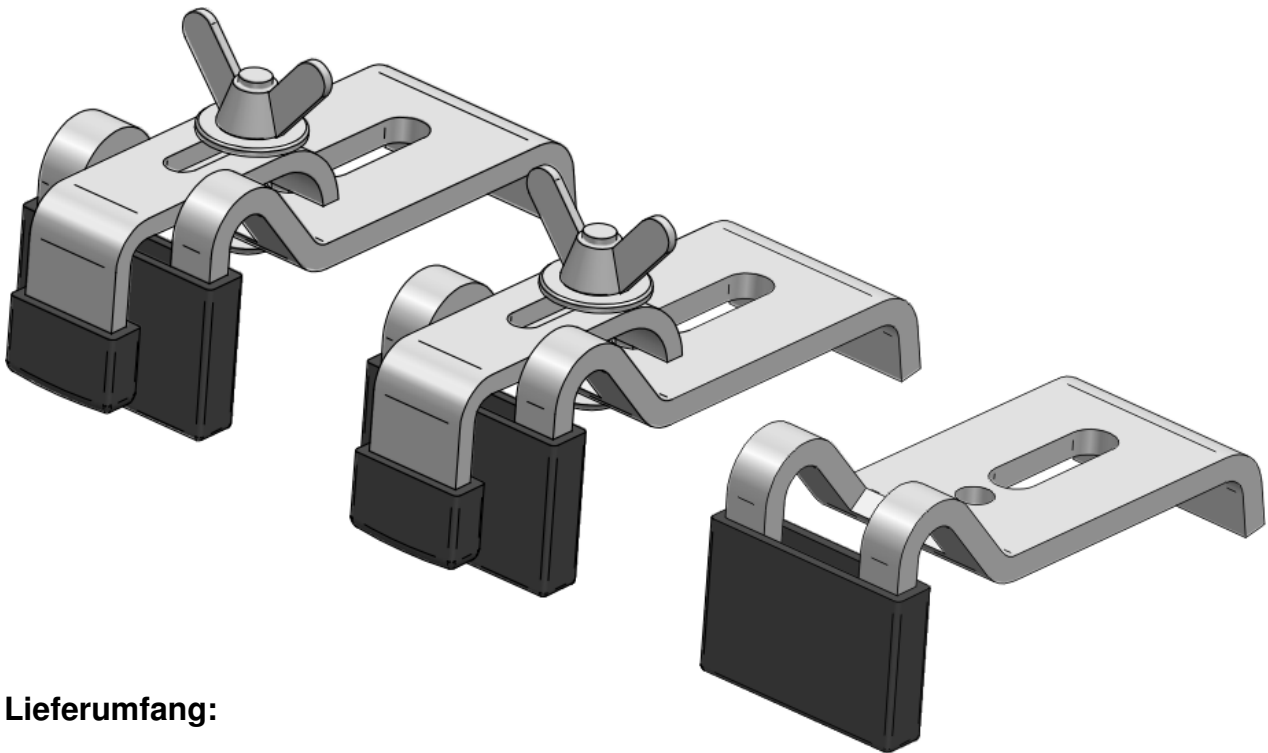

## mabo – Wandanker PREMIUM

zum Abstützen und Klemmen des Wannenrandes an die Wand, für Acryl-, Stahl- und Mineralgusswannen

### Lieferumfang:

- 2x Wandanker zur Klemmung und Auflage des Wannenrandes
- 1x Wandanker nur zur Auflage des Wannenrandes
- Befestigungsmaterial
- ausführliche Montageanweisung

### Merkmale:

- schallgedämmte Wannenrandauflage
- schallgedämmte Klemmung
- der montierte Wannenanker ist +/- 10mm höhenverstellbar
- Schallschutzgutachten für den Einbau mit Acryl- und Stahlwannen nach DIN 4109 / VDI 4100 und SIA 181 (Funktionsgeräusche), in Verbindung mit verschiedenen mabo Wannenfüßen und Montagezubehör.