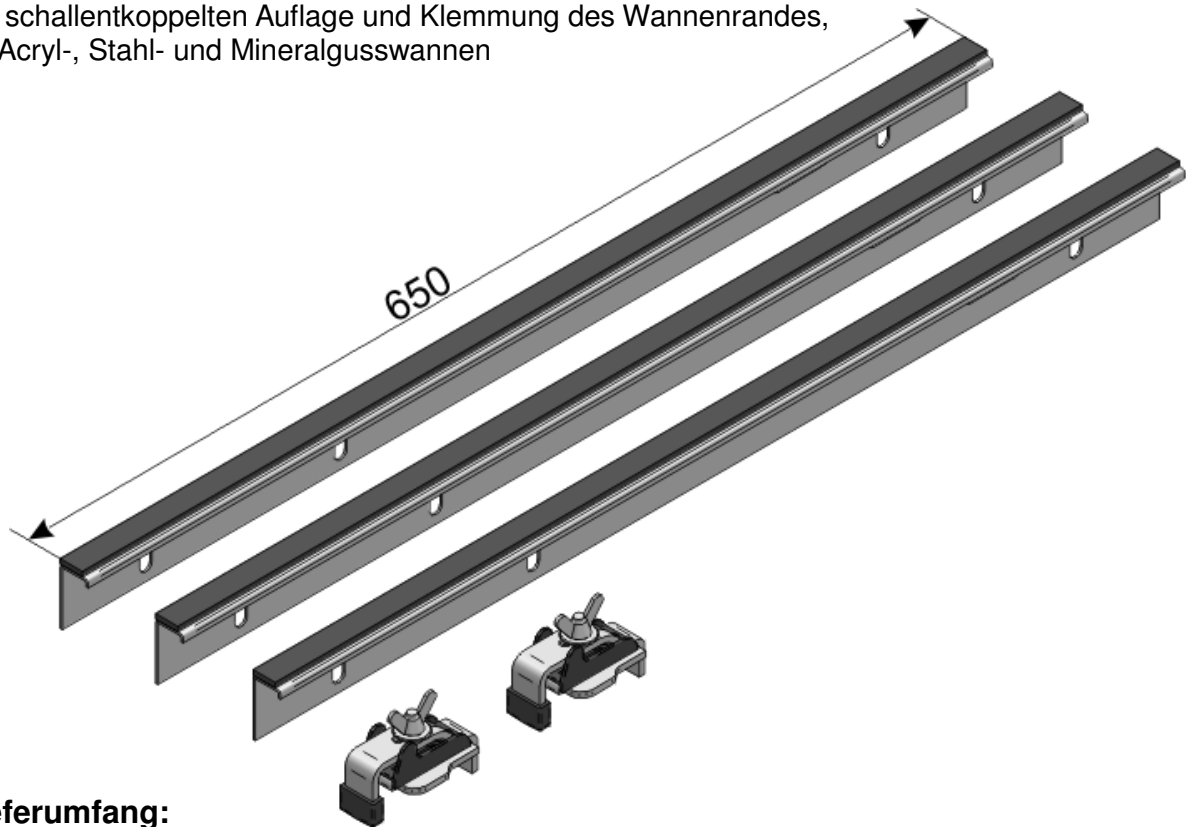

Produktdatenblatt

mabo – Wannenrandleisten Set WRL 3

zur schallentkoppelten Auflage und Klemmung des Wannenrandes,
für Acryl-, Stahl- und Mineralgusswannen

Lieferumfang:

- 3 x Wannenrandleisten (L=650mm) und zur Auflage des Wannenrandes
- 2 x Klick – Anker zur Wannenrandklemmung an die Wand
- Befestigungsmaterial
- ausführliche Montageanweisung

Merkmale:

- schallgedämmte Wannenrandauflage
- montierte Wannenrandauflage ist +/- 9mm höhenverstellbar
- Wannenrandauflage für schmale Wannen kürzbar (bis auf 500mm)
- schallgedämmte Klemmung mit dem Klick-Anker
- Schallschutzgutachten für den Einbau mit Acrylwannen nach DIN 4109 / VDI 4100 und SIA 181 (Funktionsgeräusche), in Verbindung mit verschiedenen mabo Wannenfüßen und Montagezubehör.
- Klick-Anker sind mit einer Hand zu montieren und sind auf der Leiste frei verschiebbar