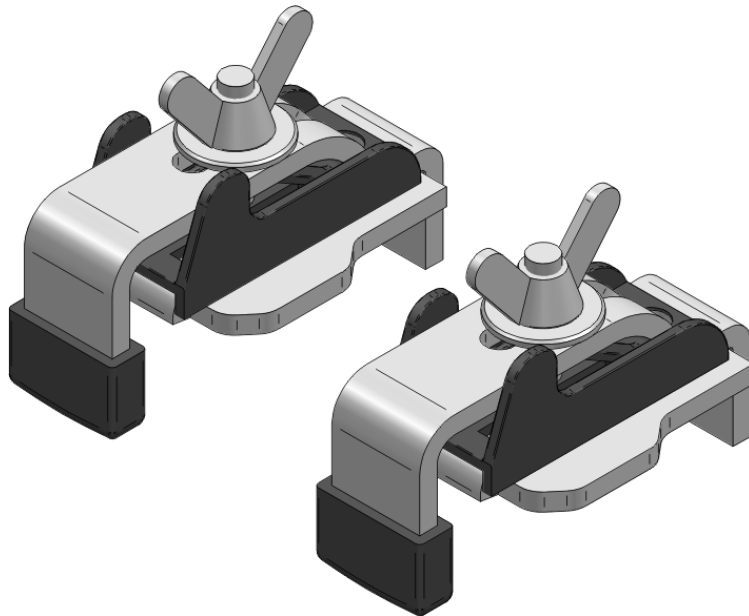

Produktdatenblatt

mabo – Klick – Anker

zum Klemmen des Wannenrandes an die Wand, für Acryl- und Stahl- Wannen,
nur in Verbindung mit WRL 2 / WRL 3 / WF 2000

Lieferumfang:

- 2x Klick – Anker zur Klemmung des Wannenrandes an die Wand
- Befestigungsmaterial
- ausführliche Montageanweisung

Merkmale:

- Einfache Montage mit einer Hand, wird auf die Auflageleiste geklickt
- schalldämmte Klemmung
- an der Auflageleiste frei verschiebbar
- Montage ohne Werkzeug

Fabrikat: mabo
Art-Nr. 101405

Rev.0318