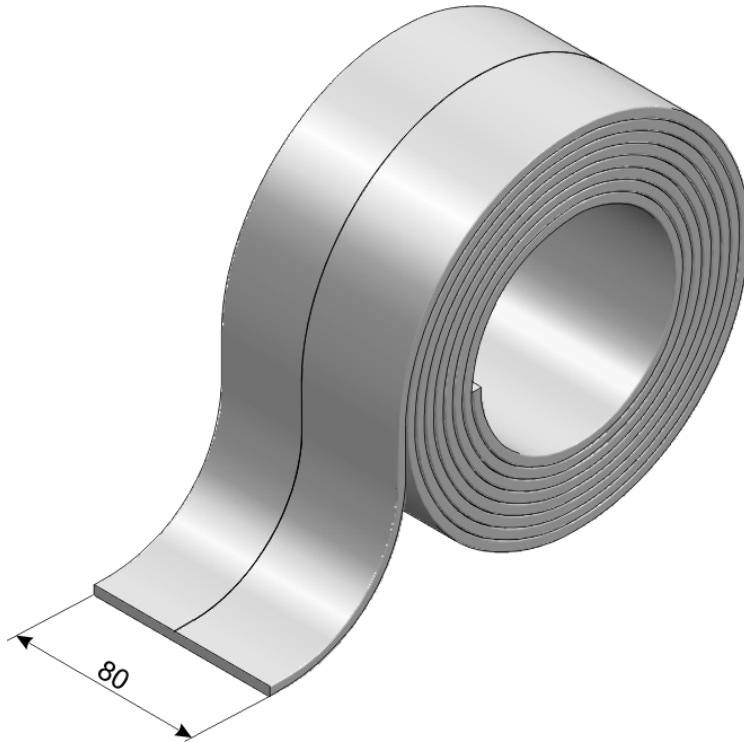

## mabo – Wannendämmprofil PLUS

zur Schalldämmung und Vermeidung von Schallbrücken zwischen Wannenrand und Baukörper. Das Wannendämmprofil PLUS dient zusätzlich als Wannenrandschutz beim Verfliesen und Verfugen, es ermöglicht eine genaue Fuge zwischen Wannenrand und Verfliesung, für die anzubringende Silikonabdichtung.

### Lieferumfang:

- 1 x Wannendämmprofil L = 3,3 m, B = 80 mm, D = 4 mm
- ausführliche Montageanweisung

### Merkmale:

- PE – Schaumstreifen
- selbstklebend, für Stahl-, Acryl- und Mineralgusswannen geeignet
- vollflächige Klebebeschichtung, rückstandslos entfernbar
- Klebposition während der Montage korrigierbar
- Wannenrandschutz, nach dem Verfliesen rückstandslos entfernbar
- Schallschutzgutachten für den Einbau mit Acryl- und Stahlwannen nach DIN 4109 / VDI 4100 und SIA 181 (Funktionsgeräusche), in Verbindung mit verschiedenen mabo Wannenfüßen und Montagezubehör.