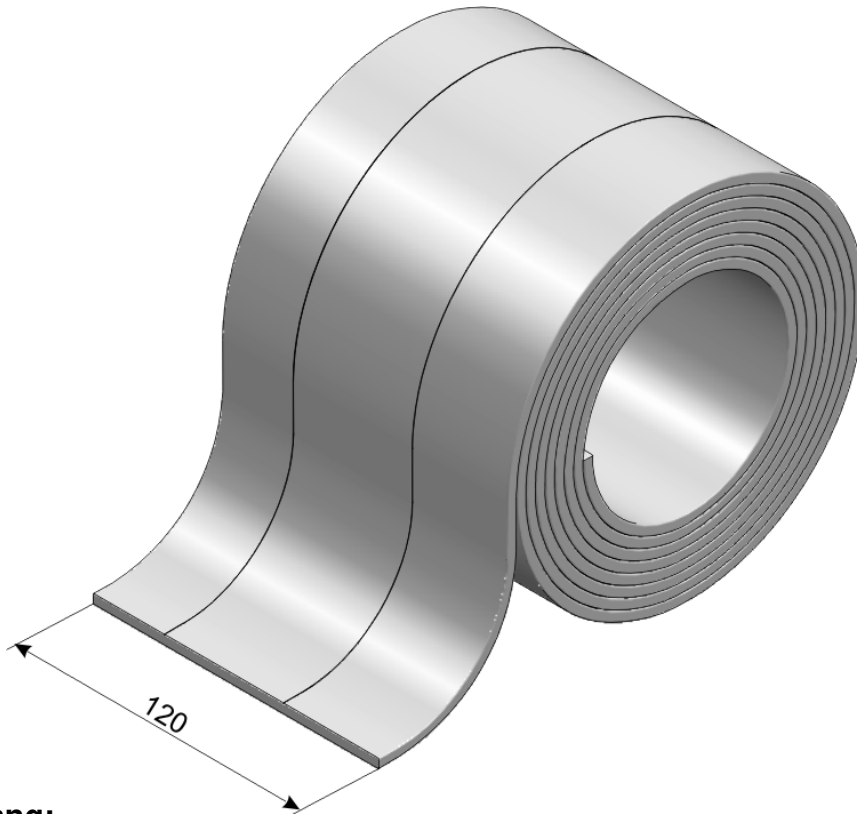

Produktdatenblatt

mabo – Abmauerungs - Dämmprofil

zur Schalldämmung und zur Vermeidung von Schallbrücken zwischen Wannenrand – Unterseite und Untermauerung.

Lieferumfang:

- 1 x Abmauerungs – Dämmprofil L = 3,3 m, B = 120 mm, D = 1 mm
- ausführliche Montageanweisung

Merkmale:

- PE – Schaumstreifen
- selbstklebend, für Stahl-, Acryl- und Mineralgusswannen geeignet
- vollflächige Klebebeschichtung
- Klebebeschichtung stark haftend
- Schallschutzgutachten für den Einbau mit Acryl- und Stahlwannen nach DIN 4109 / VDI 4100 und SIA 181 (Funktionsgeräusche), in Verbindung mit verschiedenen mabo Wannenfüßen und Montagezubehör.