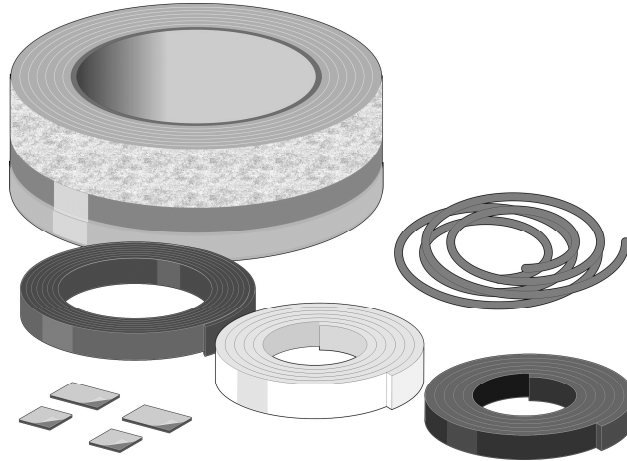

## mabo – Wannendichtband PREMIUM 2,2 m

zur zusätzlichen Abdichtung hinter der Silikonfuge, gegen Undichtigkeiten zwischen Wannenrand und Wand.

### Lieferumfang:

- Wannendichtband PREMIUM, Länge 2,2 m, Breite 95 mm
- Butyl Füllecken (2 Stk. 2 cm und 2 Stk. 3 cm)
- Schalldämmband 25 x 4 mm, Länge 2,2 m
- Schutzprofil 15 x 2 mm, Länge 2,2 m
- Wannenrandschutzstreifen 25 x 4 mm, Länge 2,2 m
- Rundschnur 8mm, Länge 2,2 m
- 2 Reinigungstücher
- ausführliche Bedienungsanleitung
- Fliesenlegerhinweis

### Merkmale:

- Wannendichtband PREMIUM, als 2. Dichtebene, hinter der Silikonfuge.
- Wannendichtband PREMIUM, gegen Undichtigkeit zwischen Wannenrand und Wand
- Butyl Füllecken zum Ausgleich des Wannenradius
- Schalldämmband, zum schallgeschützten Einbau nach DIN 4109 / VDI 4100 und Schweizer Norm SIA 181, im Systemaufbau mit den meisten mabo – Untergestellen
- Schutzprofil
  - o gegen aufsteigende Feuchtigkeit
  - o Schallentkopplung zwischen der gefliesten Wand und dem Wannenrand
  - o Trennung des Wannendichtbandes und dem Butylkleber gegenüber der Silikonfuge
  - o für eine bleibende Flexibilität, auch nach dem befliesen.