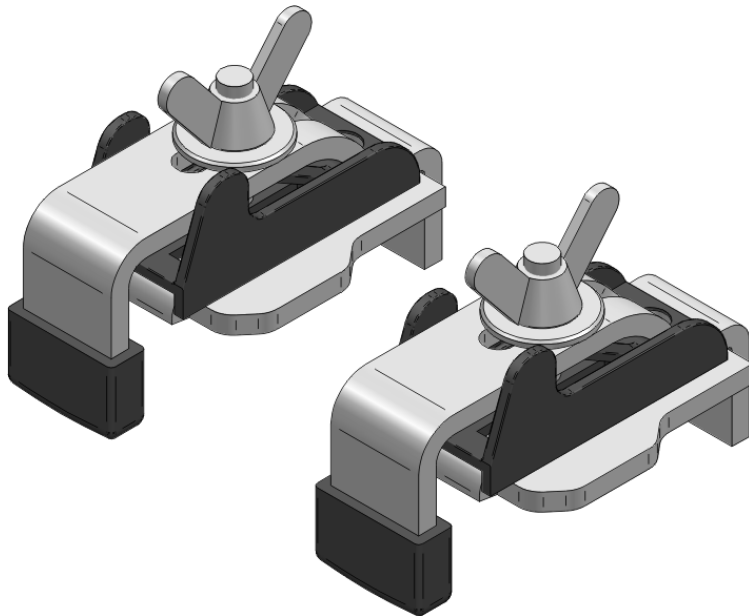

Produktdatenblatt

mabo – Klick – Anker

zum Klemmen des Wannenrandes an die Wand, für Acryl- und Stahlwannen,
nur in Verbindung mit WRL 2 / WRL 3 / WF 2000

Lieferumfang:

- 2x Klick – Anker zur Klemmung des Wannenrandes an die Wand
- Befestigungsmaterial
- ausführliche Montageanweisung

Merkmale:

- Einfache Montage mit einer Hand, wird auf die Auflageleiste geklickt
- schalldämmte Klemmung
- an der Auflageleiste frei verschiebbar
- Montage ohne Werkzeug

Fabrikat: mabo
Art-Nr. 101405