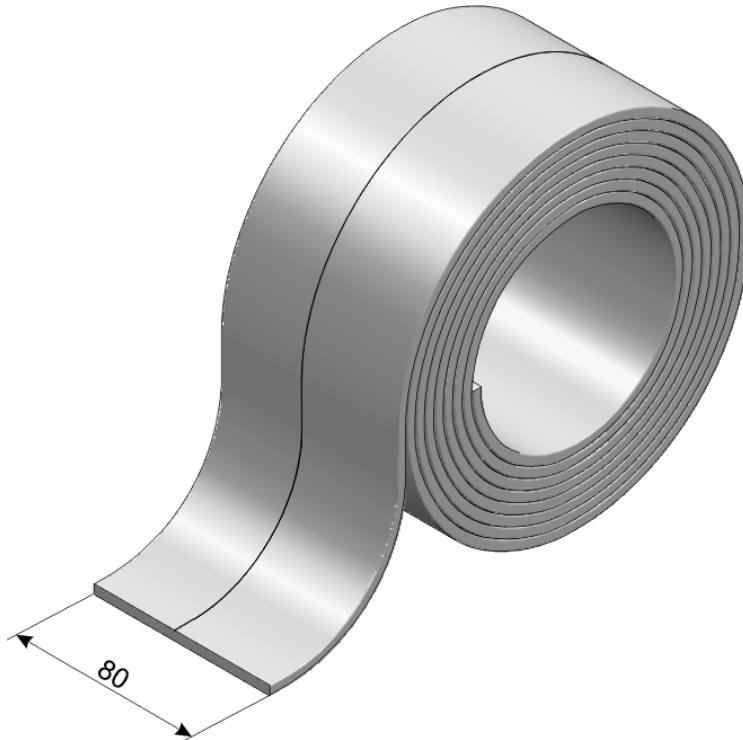

Produktdatenblatt

mabo – Wannendämmprofil PLUS

zur Schalldämmung und Vermeidung von Schallbrücken zwischen Wannenrand und Baukörper. Das Wannendämmprofil PLUS dient zusätzlich als Wannenrandschutz beim Verfliesen und Verfugen, es ermöglicht eine genaue Fuge zwischen Wannenrand und Verfliesung, für die anzubringende Silikonabdichtung.

Lieferumfang:

- 1 x Wannendämmprofil L = 3,3 m, B = 80 mm, D = 4 mm
- ausführliche Montageanweisung

Merkmale:

- PE – Schaumstreifen
- selbstklebend, für Stahl-, Acryl- und Mineralgusswannen geeignet
- vollflächige Klebebeschichtung, rückstandslos entfernbar
- Klebposition während der Montage korrigierbar
- Wannenrandschutz, nach dem Verfliesen rückstandslos entfernbar
- Schallschutzgutachten für den Einbau mit Acryl- und Stahlwannen nach DIN 4109 / VDI 4100, in Verbindung mit verschiedenen mabo Wannenfüßen und Montagezubehör.