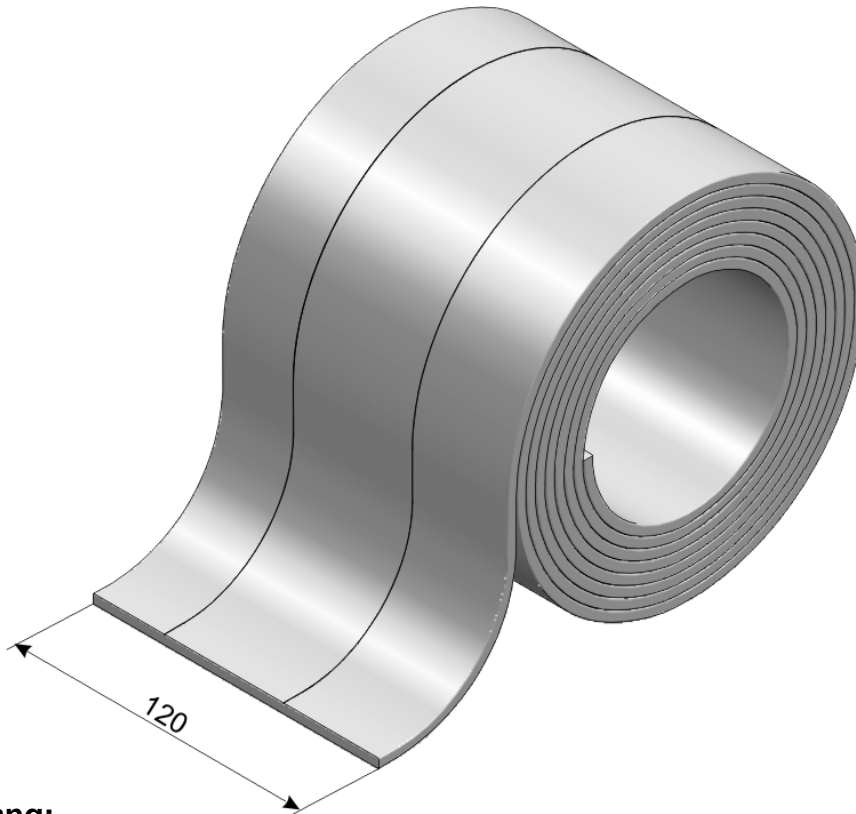

## mabo – Abmauerungs - Dämmprofil

zur Schalldämmung und zur Vermeidung von Schallbrücken zwischen Wannenrand – Unterseite und Untermauerung.

### Lieferumfang:

- 1 x Abmauerungs – Dämmprofil L = 3,3 m, B = 120 mm, D = 1 mm
- ausführliche Montageanweisung

### Merkmale:

- PE – schaumstreifen
- selbstklebend, für Stahl-, Acryl- und Mineralgusswannen geeignet
- vollflächige Klebebeschichtung
- Klebebeschichtung stark haftend
- Schallschutzgutachten für den Einbau mit Acryl- und Stahlwannen nach DIN 4109