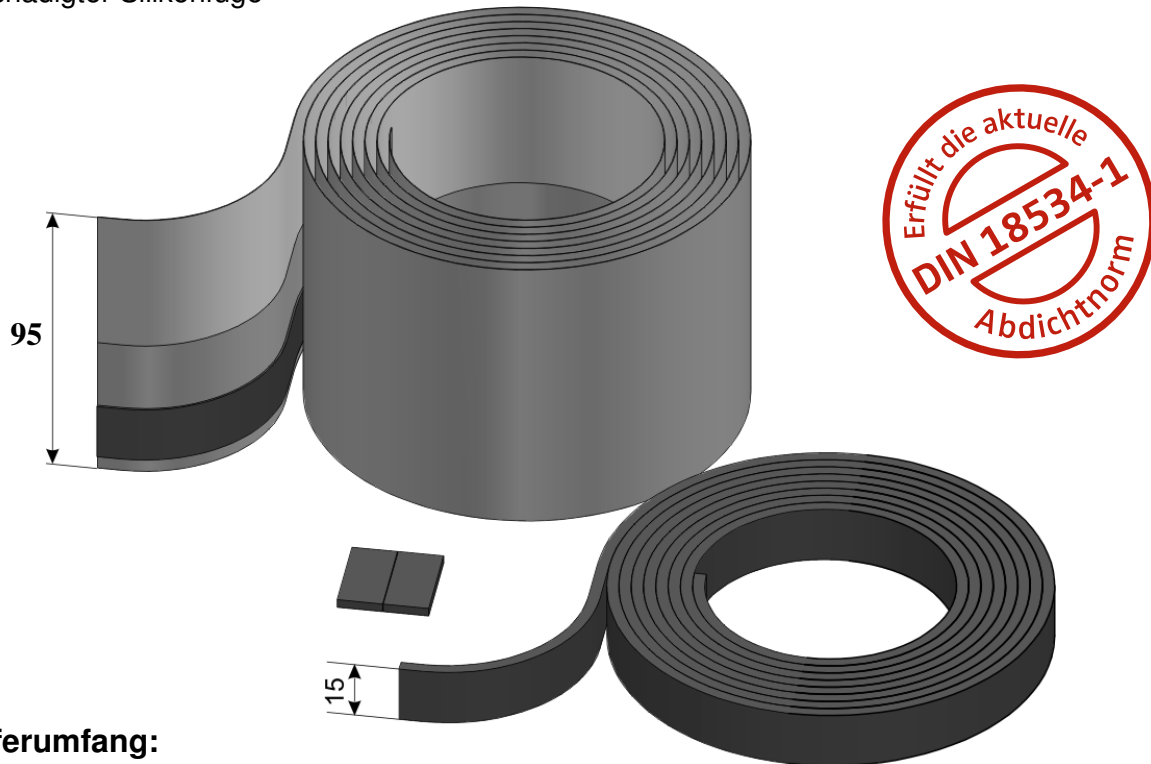

Produktdatenblatt

mabo – Wannendichtband-Set 3,0 m

zur Abdichtung des Wannensrandes zum Baukörper, zur Vermeidung von Wasserschäden bei beschädigter Silikonfuge

Lieferumfang:

- 1 x Wannendichtband L = 3,0 m, B = 95
- 1 x Kapillarschutzstreifen L = 3,0 m, B = 15 mm, D = 2,0 mm
- 2 x Kapillarschutzecken
- selbstklebender Fliesenlegerhinweis
- ausführliche Montageanweisung

Merkmale:

- Dichtfließ zum Wannensrand selbstklebend mit Butylkleber
- Klebposition auf dem Wannensrand ist während der Montage korrigierbar
- Dichtfläche zur Montagewand ist selbstklebend (stark haftender Kleber)
- Kapillarschutzstreifen auf dem Wannendichtband verhindert das Aufsteigen von Wasser hinter der Fliese
- Das Dichtband wird nach der Montage mit der Wand eingedichtet
- Zur optionalen Schalldämmung empfehlen wir das mabo-Wannendämmprofil Art.-Nr.: 101 411