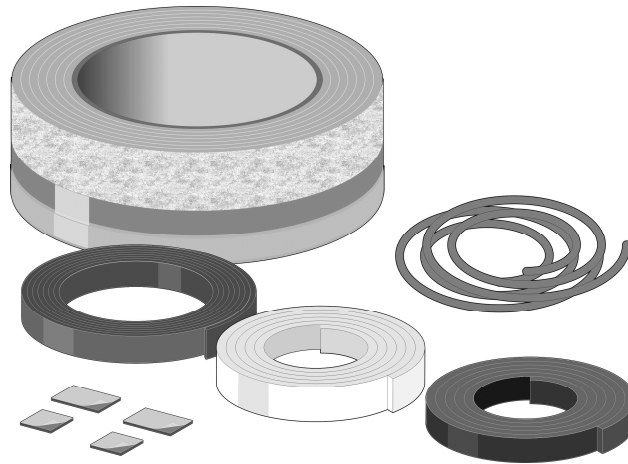

Produktdatenblatt

mabo – Wannendichtband PREMIUM 2,2 m

zur zusätzlichen Abdichtung hinter der Silikonfuge, gegen Undichtigkeiten zwischen Wannenrand und Wand.

Lieferumfang:

- Wannendichtband PREMIUM, Länge 2,2 m, Breite 95 mm
- Butyl Füllecken (2 Stk. 2 cm und 2 Stk. 3 cm)
- Schalldämmband 25 x 4 mm, Länge 2,2 m
- Schutzprofil 15 x 2 mm, Länge 2,2 m
- Wannenrandschutzstreifen 25 x 4 mm, Länge 2,2 m
- Rundschnur 8mm, Länge 2,2 m
- 2 Reinigungstücher
- ausführliche Bedienungsanleitung
- Fliesenlegerhinweis

Merkmale:

- Wannendichtband PREMIUM, als 2. Dichtebene, hinter der Silikonfuge.
- Wannendichtband PREMIUM, gegen Undichtigkeit zwischen Wannenrand und Wand
- Butyl Füllecken zum Ausgleich des Wannenradius
- Schalldämmband, zum schallgeschützten Einbau nach DIN 4109 / VDI 4100 und Schweizer Norm SIA 181, im Systemaufbau mit den meisten mabo – Untergestellen
- Schutzprofil
 - o gegen aufsteigende Feuchtigkeit
 - o Schallentkopplung zwischen der gefliesten Wand und dem Wannenrand
 - o Trennung des Wannendichtbandes und dem Butylkleber gegenüber der Silikonfuge
 - o für eine bleibende Flexibilität, auch nach dem befliesen.